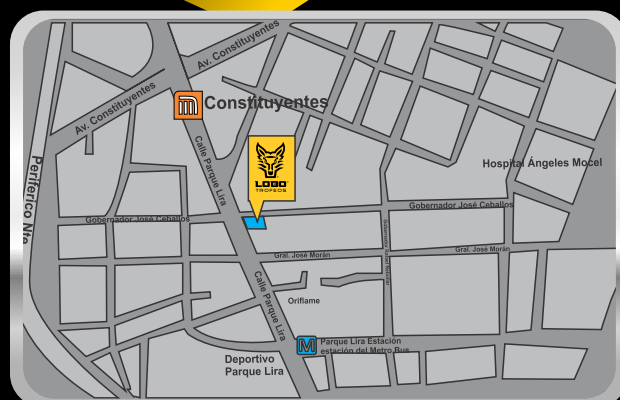

Trofeos Lobo Parque Lira

Dirección

PARQUE LIRA 75-F, SAN MIGUEL
CHAPULTEPEC, MIGUEL HIDALGO,
CDMX C.P. 11850..

TEL. OFICINA: 55-1106-5890

WHATSAPP: 55-6698-2941

parquelira@trofeoslobo.com.mx

Trofeos Lobo Tlalnepantla