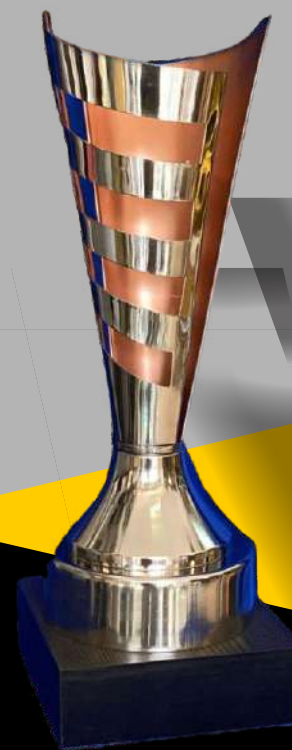

**LOBO
TROFEOS
SE TRIUNFADOR...**

COPA 7
CE-21 ▼

COPA 8
CE-22 ▼

COPA 9
CE-30 ▼

COPA 11
CE-34 ▼

COPA 14
CE-29 ▼

COPA 13
CE-35 ▼

**COPA METALICA
CON ASAS
BASE DE MADERA.**

(La placa grabada se vende por separado).

CE-21 A) Base 22x22cm, 61.5cm de alto.
CE-21 B) Base 22x22cm, 60cm de alto.
CE-21 C) Base 22x22cm, 58.5cm de alto.
A) \$1,860.00. B) \$1,750.00. C) \$1,640.00.