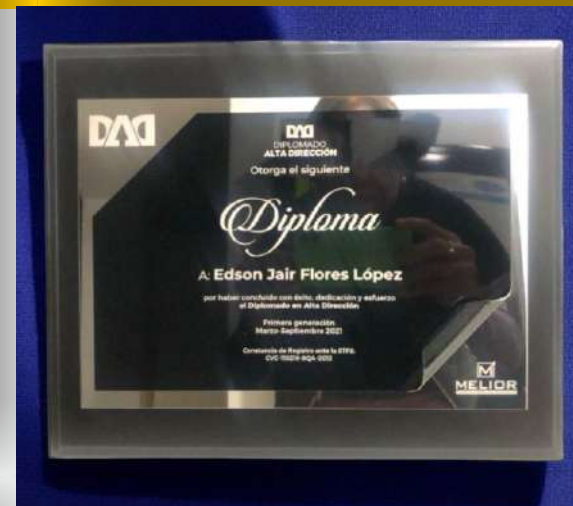

Síguenos en: Pedidos:

ESCRIBANOS POR WHATSAPP A LA SUCURSAL MAS CERCANA A USTED.

trofeoslobo.com.mx
 *PRECIOS MÁS IVA

10

RECONOCIMIENTOS DE PARED

RECONOCIMIENTOS CON BASE DE MADERA MAS PLACA GRABADA EN LASER O A COLOR.

*Perfectos para premiar trayectorias, años de servicio o escolares. (podemos fabricar sobre diseño).

* LOS COLORES DE MADERA PUEDEN VARIAR DEPENDIENDO DISPONIBILIDAD

R-06 BASE IMPORTACION CLASICO LASER

BASE DE MADERA IMPORTACION CON PLACA GRABADA EN LASER COLOR NEGRO, CAFÉ, ORO O PLATA BRILLANTE EN ALUMINIO CON RESPALDO ORO O PLATA BRILLANTE. (El grabado va incluido en el precio).

- Color de placa:
- R-06 A) 33X26 cm. \$655.00.
 - R-06 B) 30X23 cm. \$580.00.
 - R-06 C) 25X20 cm. \$450.00.

* PUEDE SER HORIZONTAL O VERTICAL

* COLOR DE BASE CONFORME A DISPONIBILIDAD EN TIENDAS, PREGUNTE A SU VENDEDOR OPCIONES